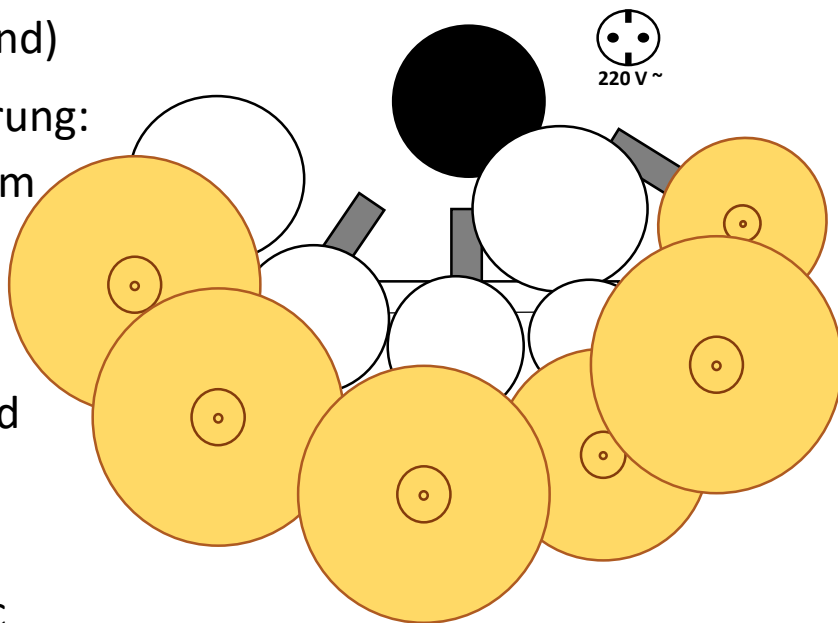

Drums (Bernd)

Mikrofonierung:

1x Bass Drum

1x Snare

1x Hi-Hat

4x Tom

2x Overhead

Monitor
AUX 6

Multicore → FOH
mind. 18 Kanäle

Bass (Thomas)
DI Mono

Backing Voc
(Thomas)

Gitarre (Uwe)
DI Mono

Backing Voc
(Uwe)

LeadVoc
(Stephanie)

Monitor
AUX 3

Monitor
AUX 2

LeadVoc
(Matthias)

Monitor
AUX 1

Backing Voc
(Ralf)

Monitor
AUX 5

Gitarre (Ralf)
DI Stereo